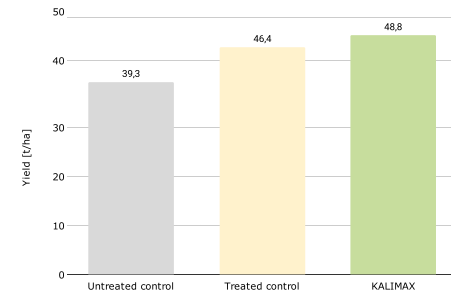

### Bitki sağlığı

4. uygulamadan sonra, KALIMAX ve AMALGEROL ESSENCE'in faydalarının mantar ilacı ile tedavi edilen kontrol parseli ile aynı olan açık bir etkisi vardı. Uygulanmamış parsellerde yapraklarda yoğun sararma gözlemlendi. Hasattan hemen önce yapılan nicel bir değerlendirme de bunun altını çizdi.

### Uygulamalar:

- ▶ Uygulanmayan parsel
- ▶ Uygulanan parsel (2 mantar ilacı uygulaması)
- ▶ KALIMAX (4x5 lt/ha) + AMALGEROL ESSENCE (4x3 lt/ha)

20 cm yüksekliğindeki bitkilerden  
14 gün ara ile 4 kez

### Verim

Erken büyümenin durması nedeniyle uygulama yapılmayan kontrol parseline (-%13) verim önemli ölçüde azaldı. Öte yandan, KALIMAX ve AMALGEROL ESSENCE ile uygulama yapılmış parseldeki verim, uygulama yapılmış kontrol parseline göre +%18 uygulama yapılmamış kontrol parseline göre +%39 artmıştır.

Deneme 1: AMALGEROL ESSENCE ve KALIMAX kombinasyonu ile en yüksek verim

Uygulanan kontrol parseline kıyasla  
+%18 verim artışı

Deneme 2: Tosca çeşidinde aynı ayara sahip ikinci bir denemede, KALIMAX uygulaması, uygulanmamış ve uygulanmış kontrol parseline kıyasla verimi önemli ölçüde artırdı.