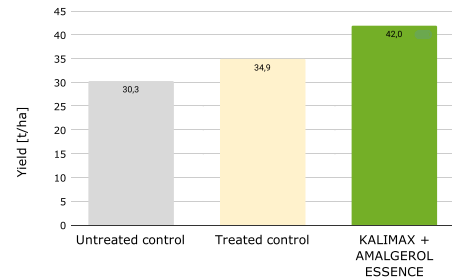

## Mıstır'da KALIMAX, AMALGEROL ESSENCE & POWERPHOS arasında yüksek sinerji

Bir saha denemesinde KALIMAX ve AMALGEROL ESSENCE ürünlerinin patatesin sağlık durumu ve verim üzerindeki etkisi test edilmiştir. Tarlanın bir bölümünde mantar ilacı uygulanmadı, ancak KALIMAX ve AMALGEROL ESSENCE ile tedavi edildi. Mahsul çeşidi: Anuschka

### Bitki sağlığı

4. uygulamadan sonra, KALIMAX ve AMALGEROL ESSENCE'in faydalarının mantar ilacı ile tedavi edilen kontrol parseli ile aynı olan açık bir etkisi vardı. Uygulanmamış parsellerde yapraklarda yoğun sararma gözlemlendi. Hasattan hemen önce yapılan nicel bir değerlendirme de bunun altını çizdi.

### Uygulamalar:

- ▶ Uygulanmayan parsel
- ▶ Uygulanan parsel (2 mantar ilacı uygulaması)
- ▶ KALIMAX (4x5 lt/ha) + AMALGEROL ESSENCE (4x3 lt/ha)

20 cm yüksekliğindeki bitkilerden  
14 gün ara ile 4 kez

### Verim

Erken büyümenin durması nedeniyle uygulama yapılmayan kontrol parseline (-%13) verim önemli ölçüde azaldı. Öte yandan, KALIMAX ve AMALGEROL ESSENCE ile uygulama yapılmış parseldeki verim, uygulama yapılmış kontrol parseline göre +%18 uygulama yapılmamış kontrol parseline göre +%39 artmıştır.